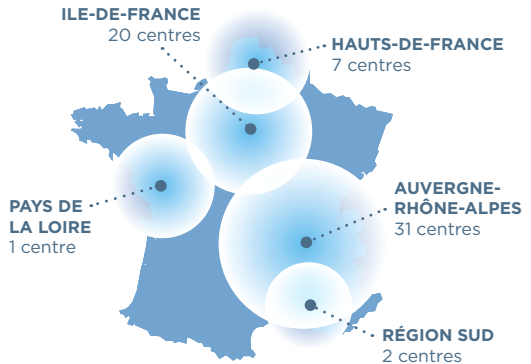

MERCI À TOUS LES PARTENAIRES

QUI NOUS SOUTIENNENT GRÂCE À LA TAXE D'APPRENTISSAGE