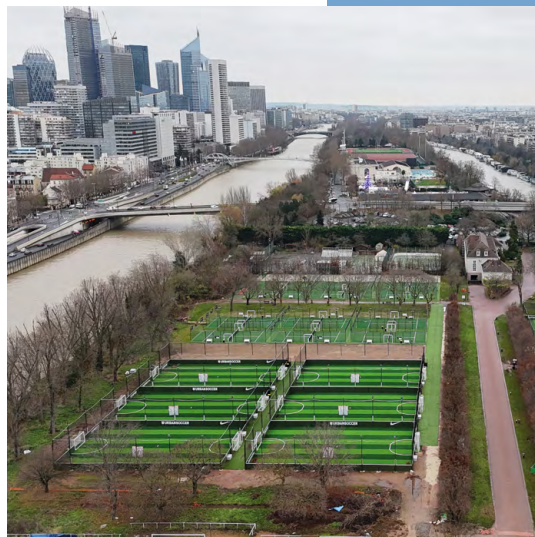

PARTICIPEZ AU PREMIER TOURNOI DE PADEL DE SPORT DANS LA VILLE !

SAMEDI

5 AVRIL 2025

URBAN SOCCER - ÎLE DE PUTEAUX

UN ÉVÉNEMENT SPORTIF QUI FAIT LA DIFFÉRENCE !

- Les équipes sont constituées de 6 personnes pour composer 3 paires de joueurs.
- Chaque paire dispute des matches contre des paires d'autres entreprises participantes du même niveau (débutant, intermédiaire ou confirmé).
- Une formule simple, conviviale et pleine de défis !